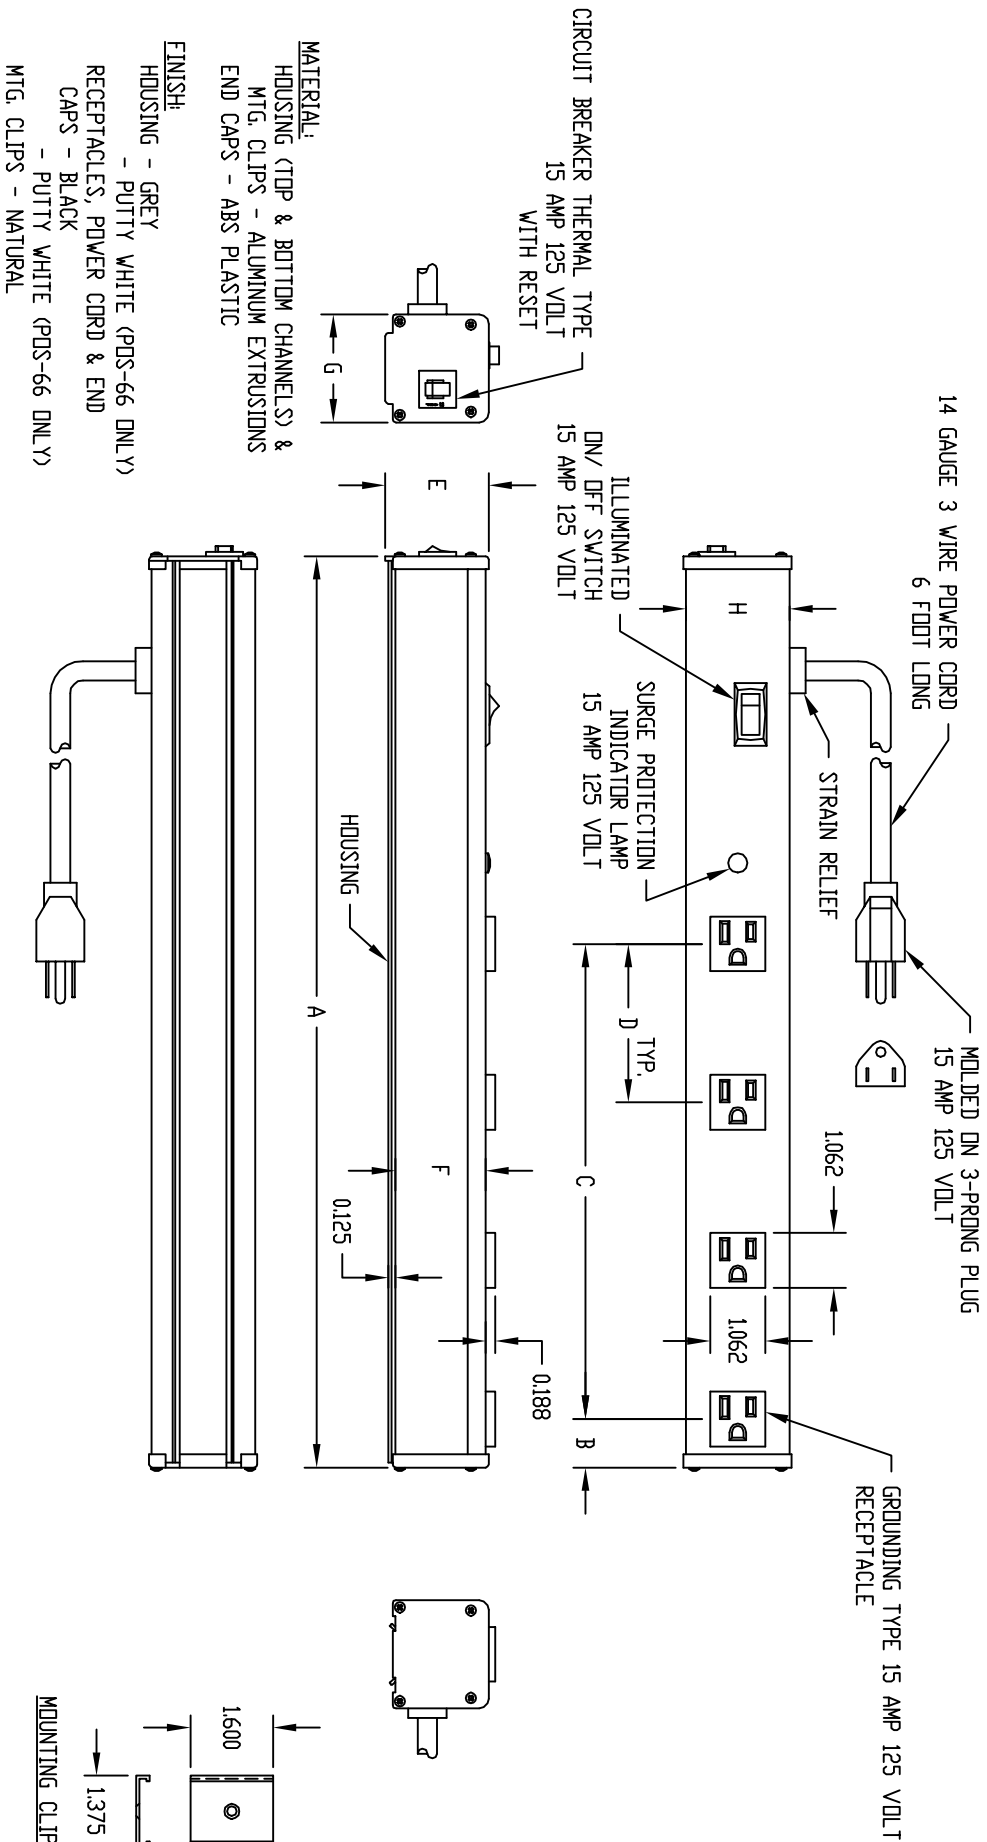

PART NAME

POWER OUTLET STRIP

PART No.

PDS-4-S TD PDS-66

PART NO.	QTY. OF OUTLETS	SURGE SUPPRESSED	A	B	C	D	E	F	G	H	QTY. OF MTG. CLIPS
PDS-4-S	(4)	YES	17.625	0.938	(3) SPACES @ 3.062 = 9.188	3.062	2.000	1.750	2.093	2.000	(2)
PDS-6	(6)	ND	12.250	0.969	(5) SPACES @ 1.250 = 6.250	1.250	1.828	1.563	1.843	1.750	(2)
PDS-7-S	(7)	YES	48.125	4.625	(6) SPACES @ 6.000 = 36.000	6.000	2.000	1.750	2.093	2.000	(2)
PDS-9-S	(9)	YES	60.125	4.625	(8) SPACES @ 6.000 = 48.000	6.000	2.000	1.750	2.093	2.000	(3)
PDS-11-S	(11)	YES	72.125	4.625	(10) SPACES @ 6.000 = 60.000	6.000	2.000	1.750	2.093	2.000	(3)
PDS-66	(6)	YES	13.000	0.969	(5) SPACES @ 1.250 = 6.250	1.250	2.000	1.750	2.093	2.000	(2)